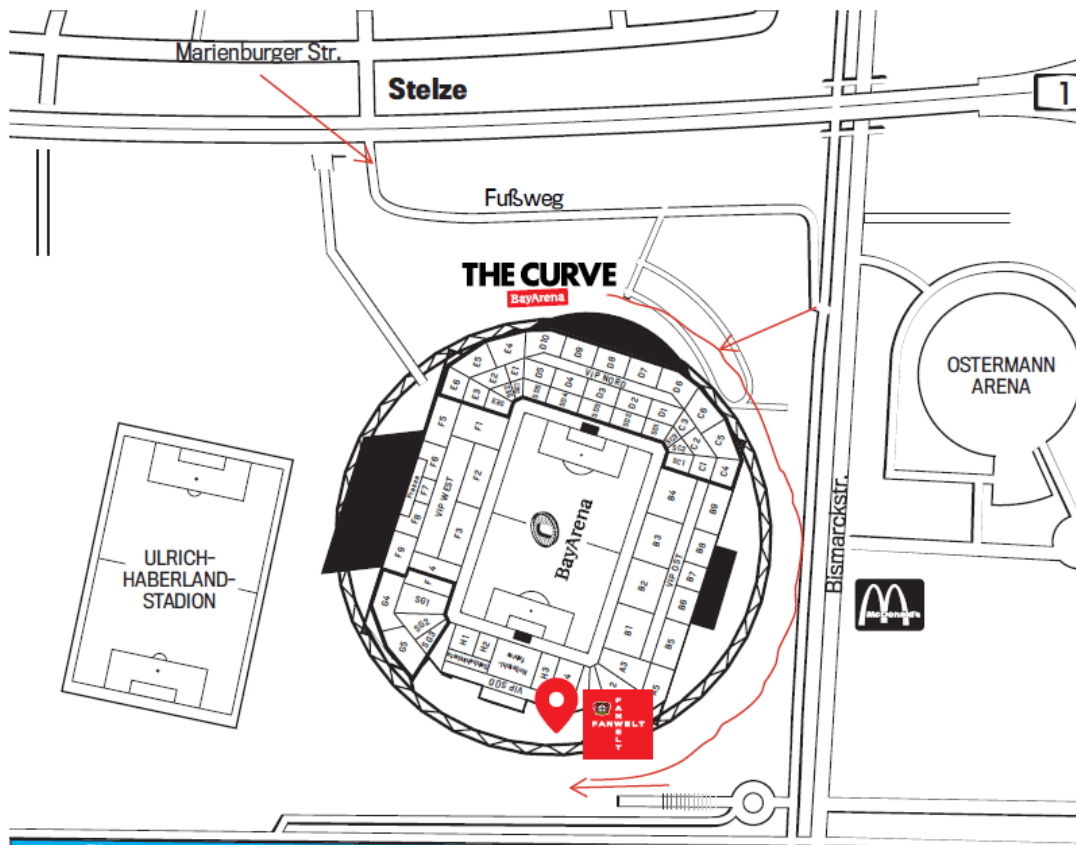

+ TREFFPUNKT
MEETING POINT
BAYARENA-TOUR

BayArena
Bismarckstr. 122-124
51373 Leverkusen

Marienburger Str. : Öffentlicher Parkplatz

Zum Curve Hotel (Nord) den kleinen Fußweg nehmen.

Curve Hotel hat eigenen Parkplätze, bitte dort nachfragen.

Zum Start der Tour:

Vom Curve Hotel an der Bismarckstr, entlang auf die Südseite der Arena.
Hinweisschilder zur Fanwelt folgen.

Draußen, vor dem Zugang zur Fanwelt befindet sich der Treffpunkt / Start.