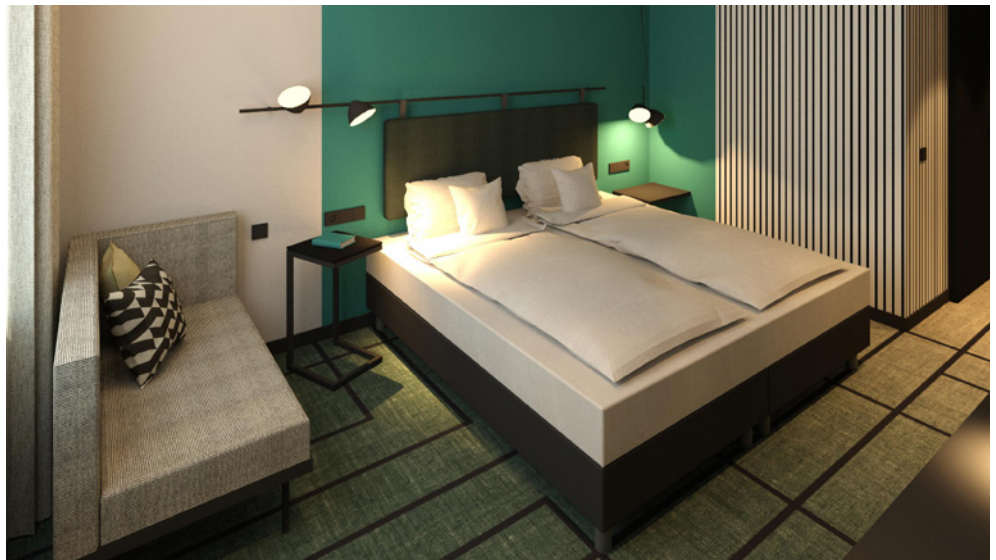

Dorint

Hotel  
München - Garching

NEUERÖFFNUNG  
Q1 2023

**Dorint · Hotel · München/Garching · Kapazitäten der Tagungsräume / Meeting Room Capacity**

Raumbezeichnung Room	Fläche m <sup>2</sup> Area m <sup>2</sup>	Höhe m Height m	Länge m Length m	Breite m Width m	Kino Theatre	Parlament Classroom	Block Block	U-Form U-shape	Bankett Banquet
Future	83	3,5	8,4	9,7	77	40	-	28	40
Goals	70	3,5	6,7	9,7	64	36	-	26	32
Team	69	3,5	8,3	8,4	48	27	-	20	32
Innovation	55	3,5	6,7	7,5	43	24	-	18	32
Future + Goals	153	3,5	15,1	9,7	158	84	-	36	72
Future + Team	152	3,5	8,4	18,2	140	80	-	48	72
Team + Innovation	124	3,5	15,0	8,4	106	54	-	26	64
Goals + Innovation	125	3,5	6,7	17,3	125	72	-	46	64
Future + Goals + Team + Innovation	277	3,5	15,1	18,2	235	147	-	60	136
Dynamic	25	3,6	6,4	4,0	-	-	10	-	-
Motivation	25	3,6	6,4	3,9	-	-	10	-	-
Power	25	3,6	6,4	3,8	-	-	10	-	-