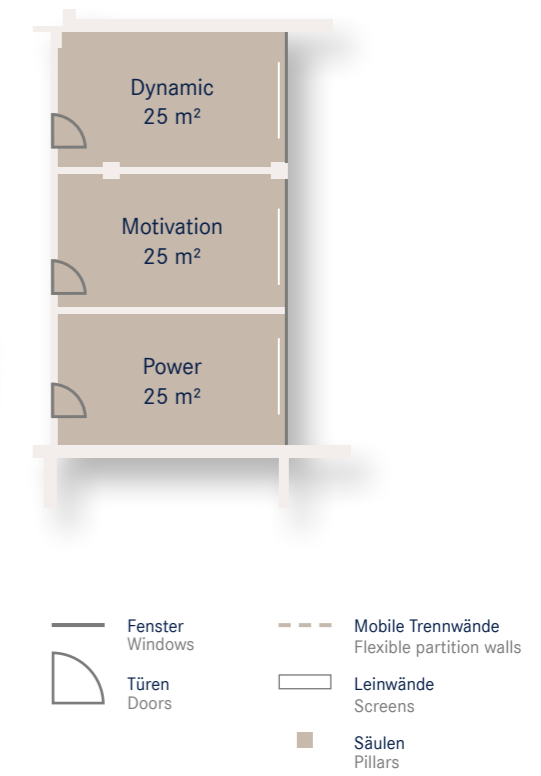

Dorint

Hotel  
München - Garching

NEUERÖFFNUNG  
Q1 2023

**Dorint · Hotel · München/Garching · Kapazitäten der Tagungsräume / Meeting Room Capacity**

Raumbezeichnung Room	Fläche m <sup>2</sup> Area m <sup>2</sup>	Höhe m Height m	Länge m Length m	Breite m Width m	Kino Theatre	Parlament Classroom	Block Block	U-Form U-shape	Bankett Banquet
Future	83	3,5	8,4	9,7	77	40	-	28	40
Goals	70	3,5	6,7	9,7	64	36	-	26	32
Team	69	3,5	8,3	8,4	48	27	-	20	32
Innovation	55	3,5	6,7	7,5	43	24	-	18	32
Future + Goals	153	3,5	15,1	9,7	158	84	-	36	72
Future + Team	152	3,5	8,4	18,2	140	80	-	48	72
Team + Innovation	124	3,5	15,0	8,4	106	54	-	26	64
Goals + Innovation	125	3,5	6,7	17,3	125	72	-	46	64
Future + Goals + Team + Innovation	277	3,5	15,1	18,2	235	147	-	60	136
Dynamic	25	3,6	6,4	4,0	-	-	10	-	-
Motivation	25	3,6	6,4	3,9	-	-	10	-	-
Power	25	3,6	6,4	3,8	-	-	10	-	-

### Board Rooms

- Fenster  
Windows
- Türen  
Doors
- Mobile Trennwände  
Flexible partition walls
- Leinwände  
Screens
- Säulen  
Pillars