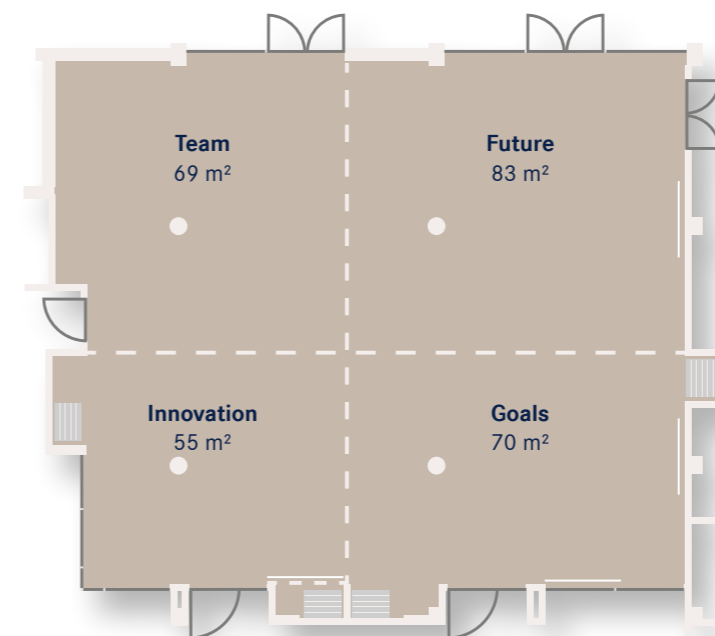

Dorint

Hotel  
München - Garching

NEUERÖFFNUNG  
Q1 2023

**Dorint · Hotel · München/Garching · Kapazitäten der Tagungsräume / Meeting Room Capacity**

Raumbezeichnung Room	Fläche m <sup>2</sup> Area m <sup>2</sup>	Höhe m Height m	Länge m Length m	Breite m Width m	Kino Theatre	Parlament Classroom	Block Block	U-Form U-shape	Bankett Banquet
Future	83	3,5	8,4	9,7	77	40	-	28	40
Goals	70	3,5	6,7	9,7	64	36	-	26	32
Team	69	3,5	8,3	8,4	48	27	-	20	32
Innovation	55	3,5	6,7	7,5	43	24	-	18	32
Future + Goals	153	3,5	15,1	9,7	158	84	-	36	72
Future + Team	152	3,5	8,4	18,2	140	80	-	48	72
Team + Innovation	124	3,5	15,0	8,4	106	54	-	26	64
Goals + Innovation	125	3,5	6,7	17,3	125	72	-	46	64
Future + Goals + Team + Innovation	277	3,5	15,1	18,2	235	147	-	60	136
Dynamic	25	3,6	6,4	4,0	-	-	10	-	-
Motivation	25	3,6	6,4	3,9	-	-	10	-	-
Power	25	3,6	6,4	3,8	-	-	10	-	-

### Board Rooms

- Fenster  
Windows
- Türen  
Doors
- Mobile Trennwände  
Flexible partition walls
- Leinwände  
Screens
- Säulen  
Pillars