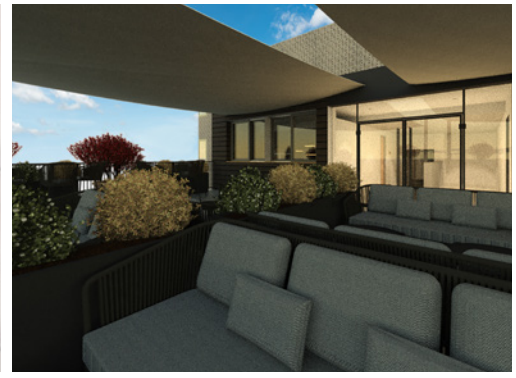

Dorint · Hotel · München/Garching

Parking 51 - 53 · 85748 Garching

Tel.: +49 89 360380-0 · info.garching@dorint.com · dorint.com/muenchen-garching

Ihre Vorteile · Plus Points

- Hotel Neubau mit modernster Ausstattung – Eröffnung im Februar 2023
  Newly built hotel with latest equipment – opening February 2023
- Gelegen auf dem „Business Campus München/Garching“, in der Nähe der „Allianz Arena“
  Located on the “Business Campus Munich/Garching”, close to the “Allianz Arena”
- Exklusive multifunktionale Veranstaltungsräume mit Innenhof · Upmarket multifunctional meeting facilities with patio access
- Ideale Lage nördlich von München mit optimaler Verkehrsanbindung · Perfectly located north of Munich with ideal traffic connection

Veranstaltungsbereich · Event Area

- 7 Veranstaltungsräume von 25 m² bis 277 m²
  für bis zu 235 Personen
  7 function rooms ranging from 25 to 277 m²
  for up to 235 people
- Alle Räume barrierefrei, mit modernster Tagungstechnik,
  Tageslicht und klimatisiert
  All function rooms are barrier-free with modern conference
  technology, natural daylight and air conditioning

Gastronomie · Gastronomy

- Modernes Wirtshaus „Josef’s“ mit bayerischer Küche,
  internationalen und saisonalen Einflüssen, 171 Sitzplätze
  Modern tavern “Josef’s” serving Bavarian cuisine
  with international and seasonal influences, 171 seats
- Terrasse/Biergarten, 96 Sitzplätze
  Terrace/beer garden, 96 seats
- Lobby Bar, 47 Sitzplätze/47 seats
- Rooftop Bar „Rosi’s“, 58 Sitzplätze/58 seats

Rahmenprogramme · Social Programmes

- Führung durch die „Allianz Arena“
  inklusive FC Bayern München Museum*
  Guided Tour through the “Allianz Arena”
  including the FC Bayern-Munich-Museum*
- Besichtigung der „BMW Welt“ und des „BMW Museums“*
  Visitation of the “BMW Welt” and the “BMW Museum”*
- Spaziergang durch den Olympia Park München*
  Walk through the Olympia Park Munich*
- Besuch des Deutschen Museums – Naturwissenschaft
  und Technik erleben*
  Visit Deutsches Museum – Discover Science
  and Technology*
- Rundgang durch die Schlossanlage Schleißheim*
  Tour through Schleißheim Palace Complex*

- Probieren Sie Wasserskifahren und Wakeboarden
  im „Wasserskipark Aschheim“*
  Try waterskiing or wakeboarding
  at “Wasserskipark Aschheim”*

Ausstattung · Amenities

- 207 Zimmer in 3 Kategorien inklusive
  11 Apartments, sowie rollstuhlgerechte
  und barrierefreie Zimmer
  207 rooms in 3 categories including 11 apartments,
  wheelchair and accessible rooms
- Tiefgarage mit 70 Parkplätzen
  Underground parking with 70 parking spaces

Entfernungen · Distances

- U-Bahn/Metro: 400 m
- Autobahn/Highway: 2 km
- „Allianz Arena“: 8 km
- Innenstadt /City centre : 17 km
- Hauptbahnhof/Main train station: 20 km
- Messe München/Trade fair grounds: 20 km
- Flughafen München/Airport: 20 km

Wellness + Sport · Wellness + Sports